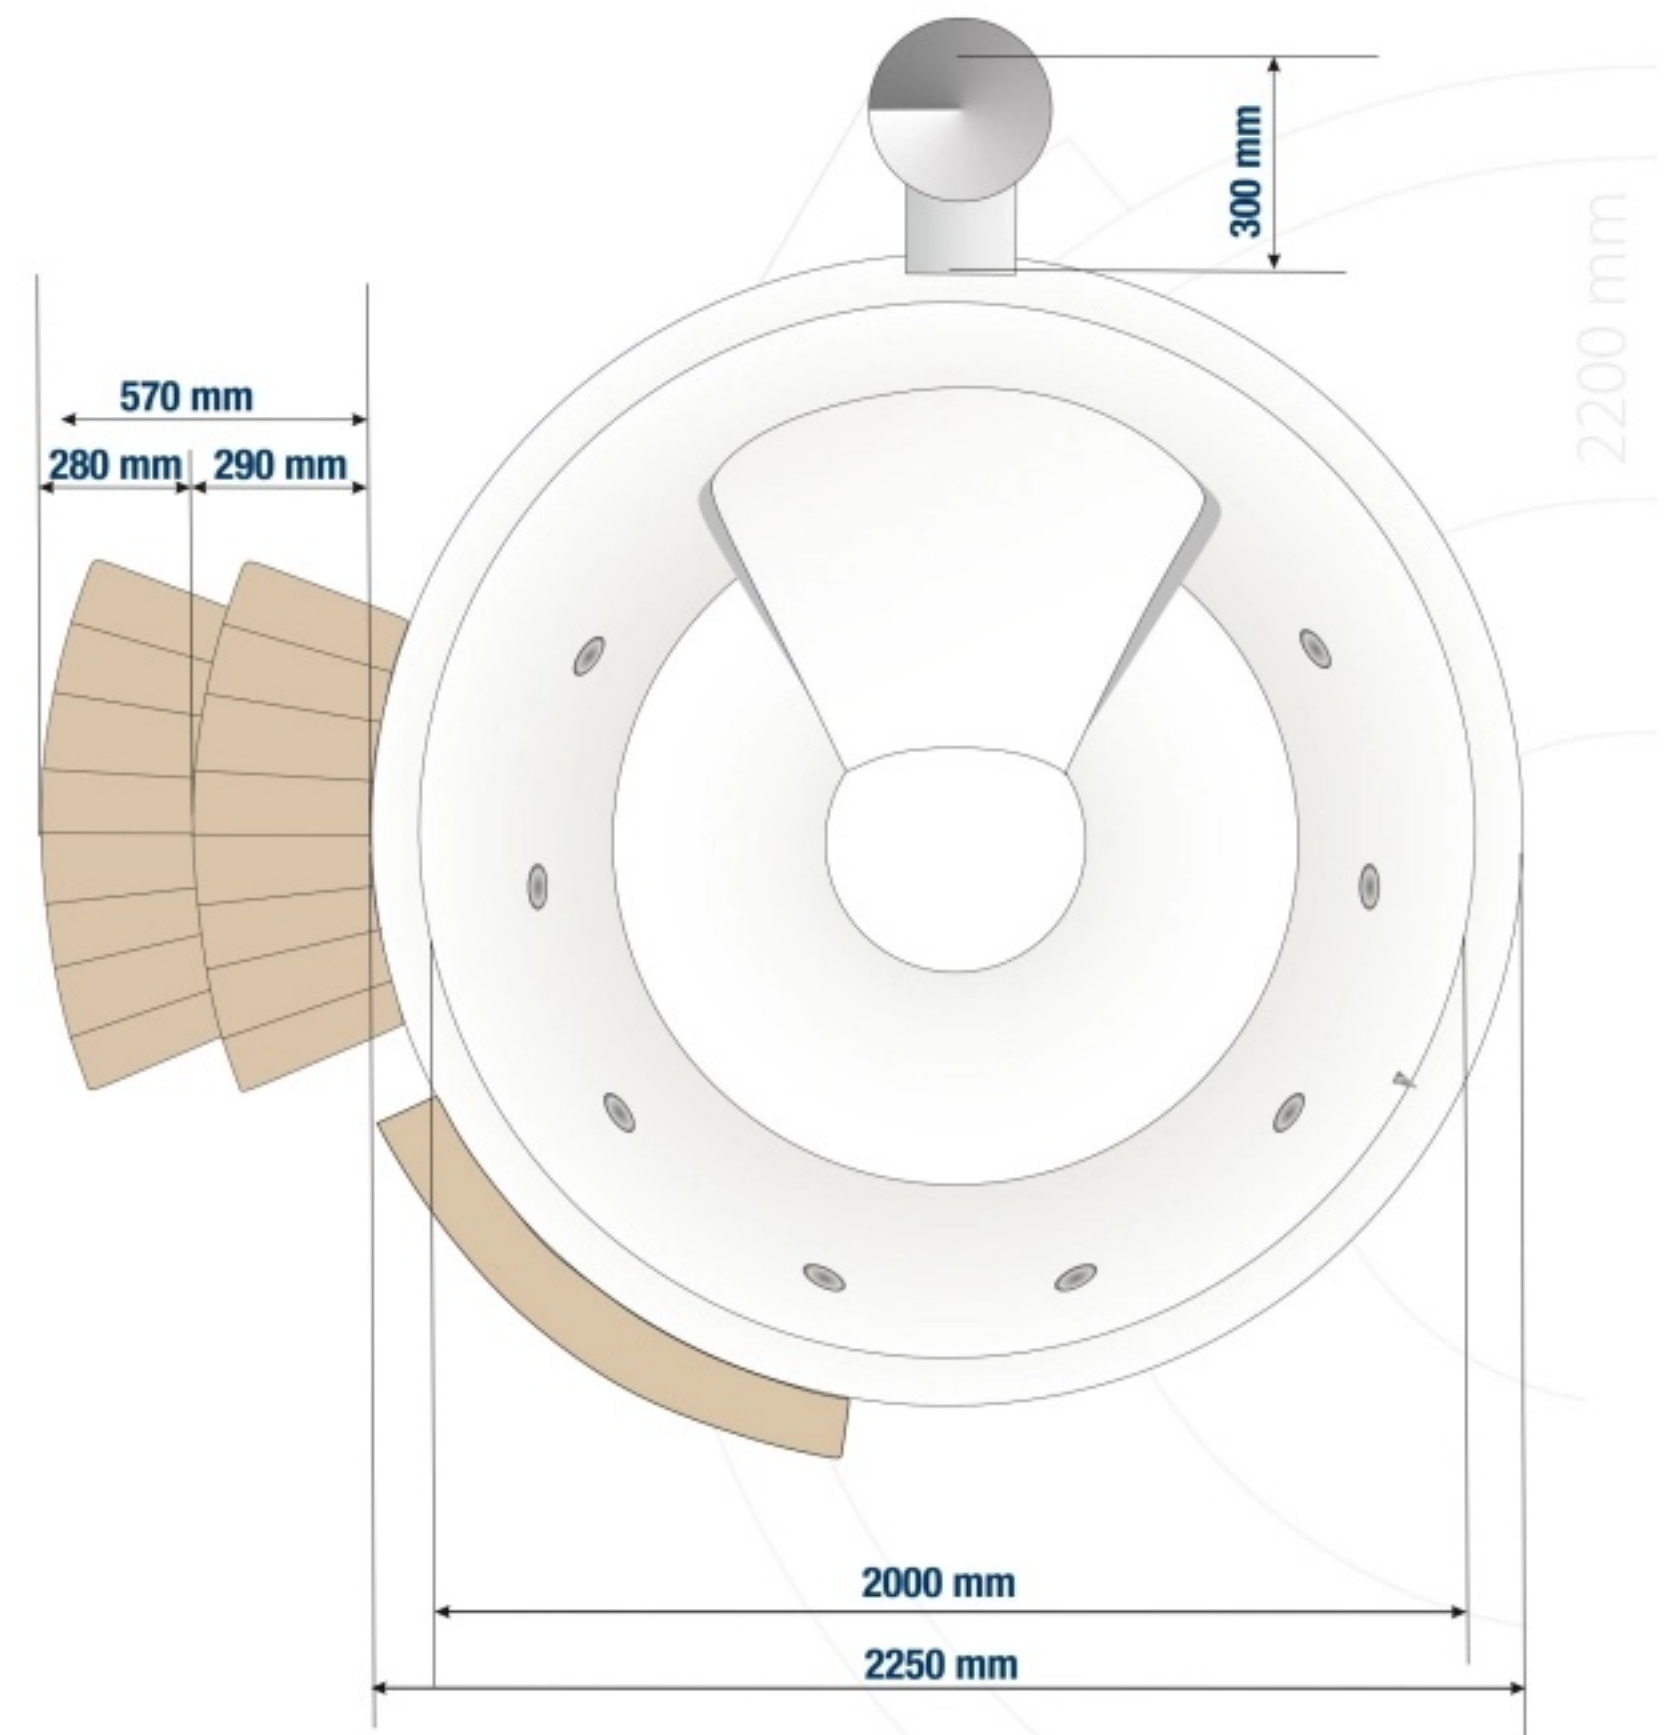

Rysunek techniczny

Balia ogrodowa 225 cm z piecem wewnętrznym

3500

Pojemność bali z piecem wewnętrznym: 1500 l
Waga: 250 kg

Głębokość wewnątrz: 900 mm
Głębokość siedziska: 450 mm
Głębokość siedziska nad piecem: 300 mm