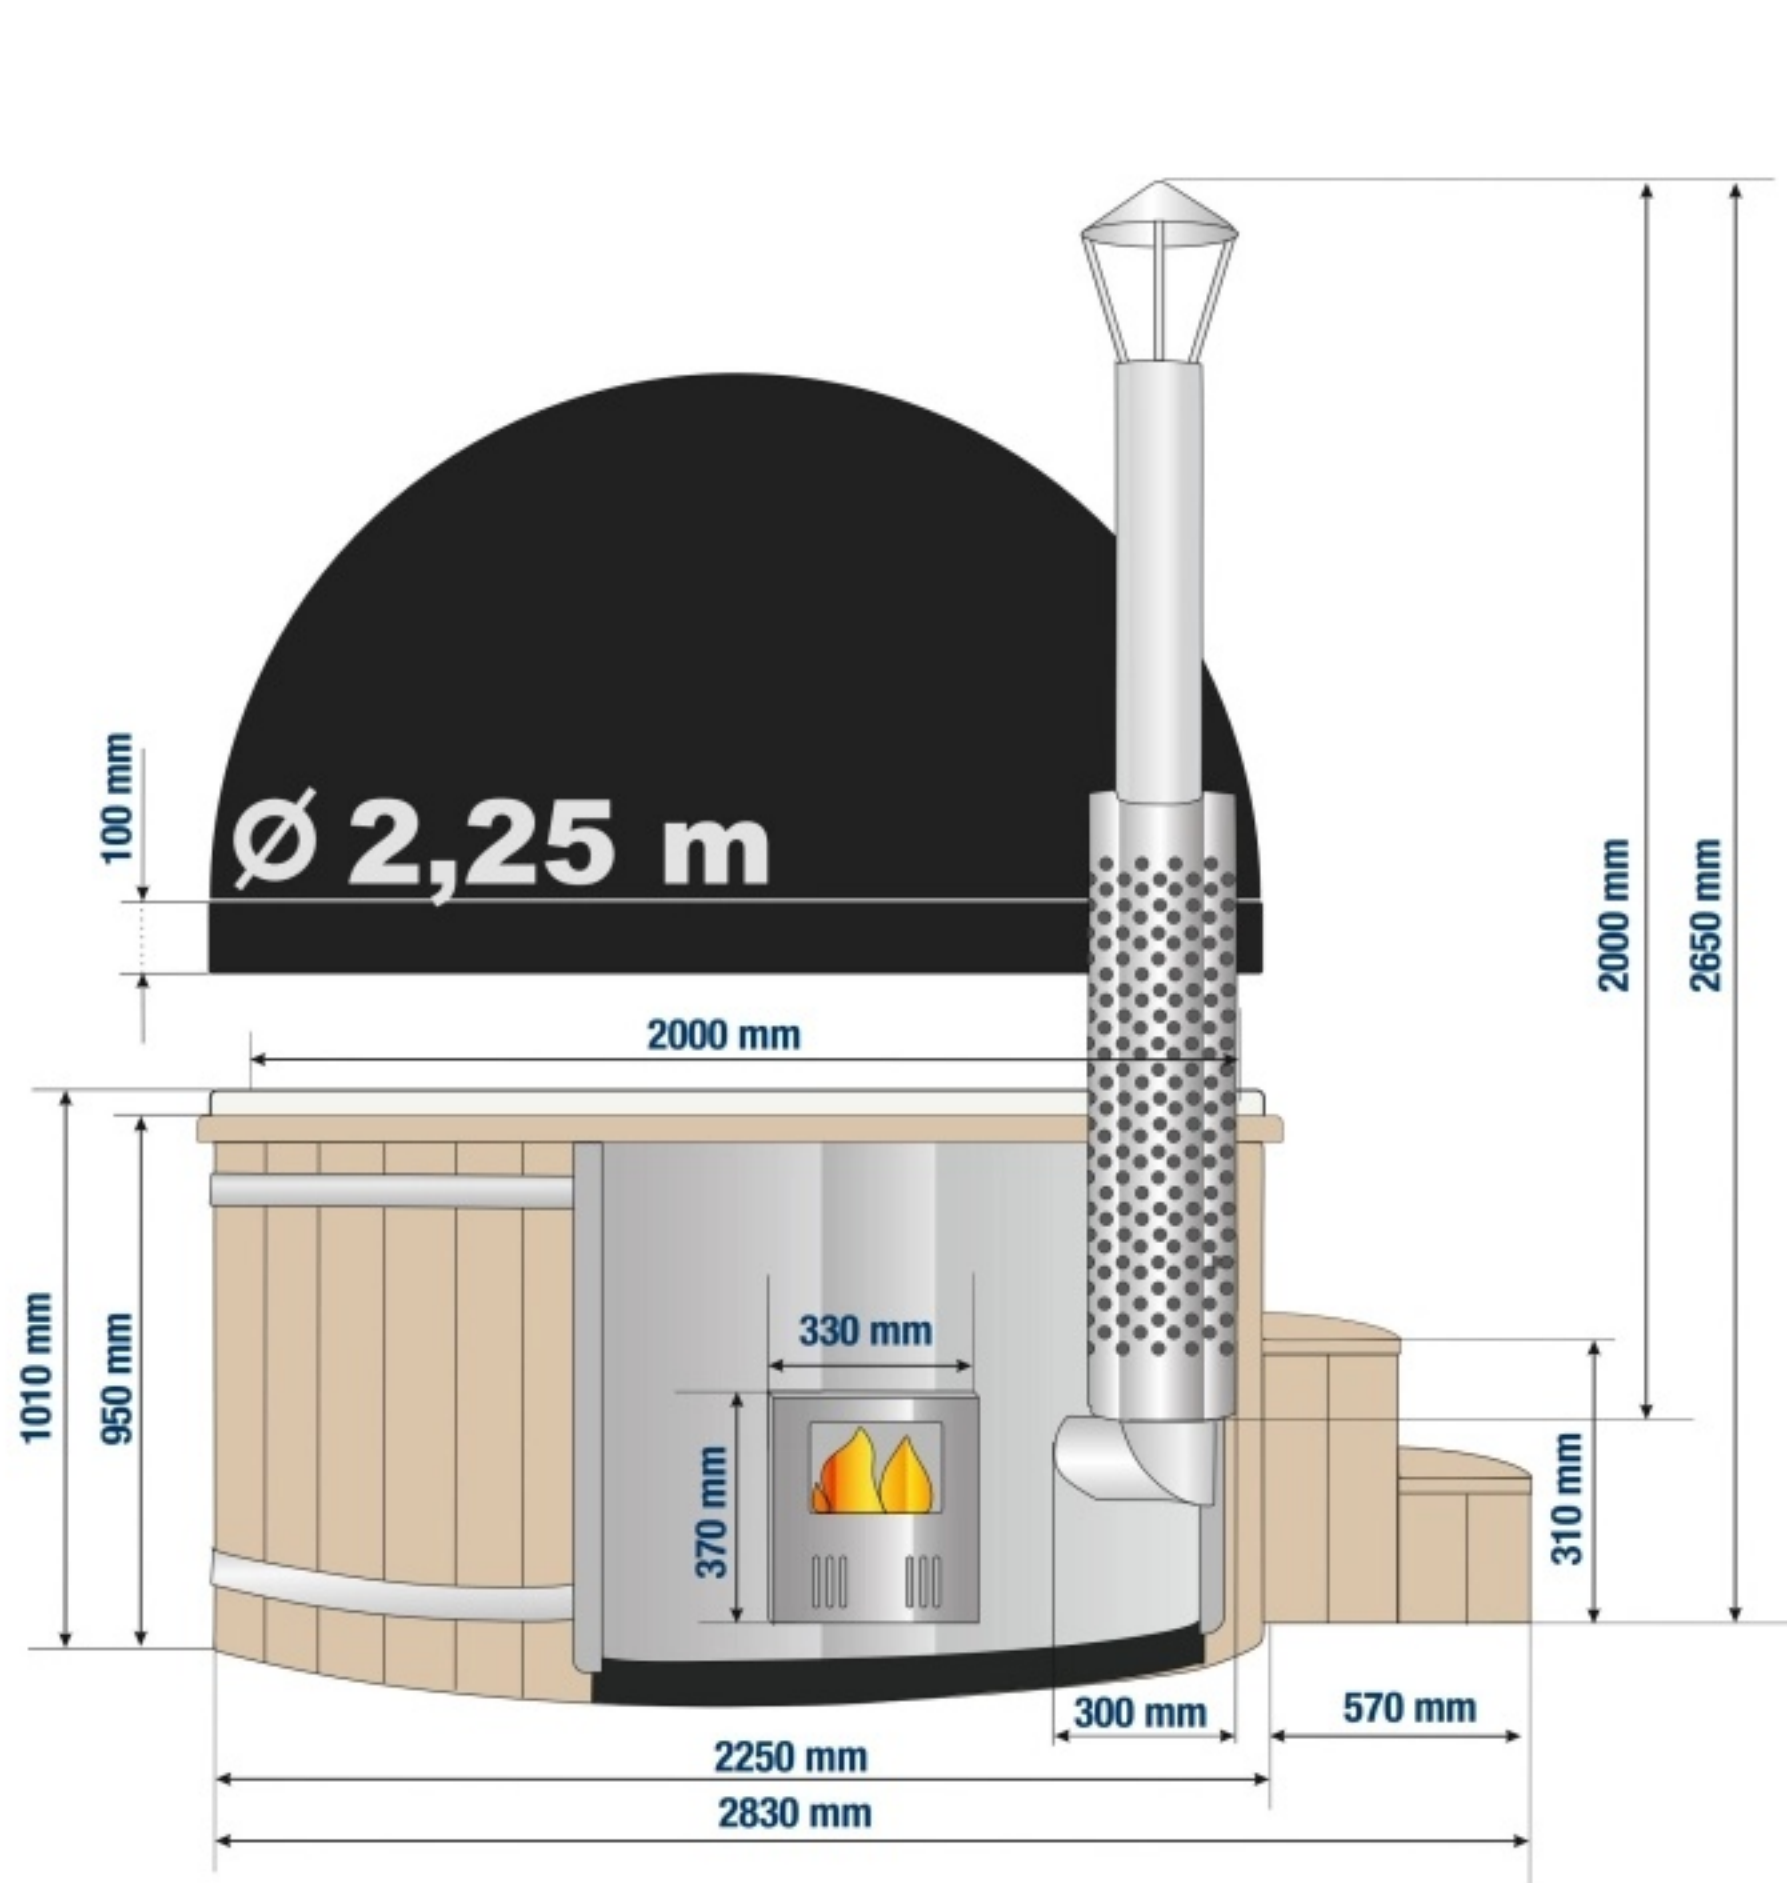

Rysunek techniczny

Balia ogrodowa 225 cm z piecem wewnętrznym

3500

Pojemność bali z piecem wewnętrznym: 1500 l
Waga: 250 kg

Głębokość wewnątrz: 900 mm
Głębokość siedziska: 450 mm
Głębokość siedziska nad piecem: 300 mm