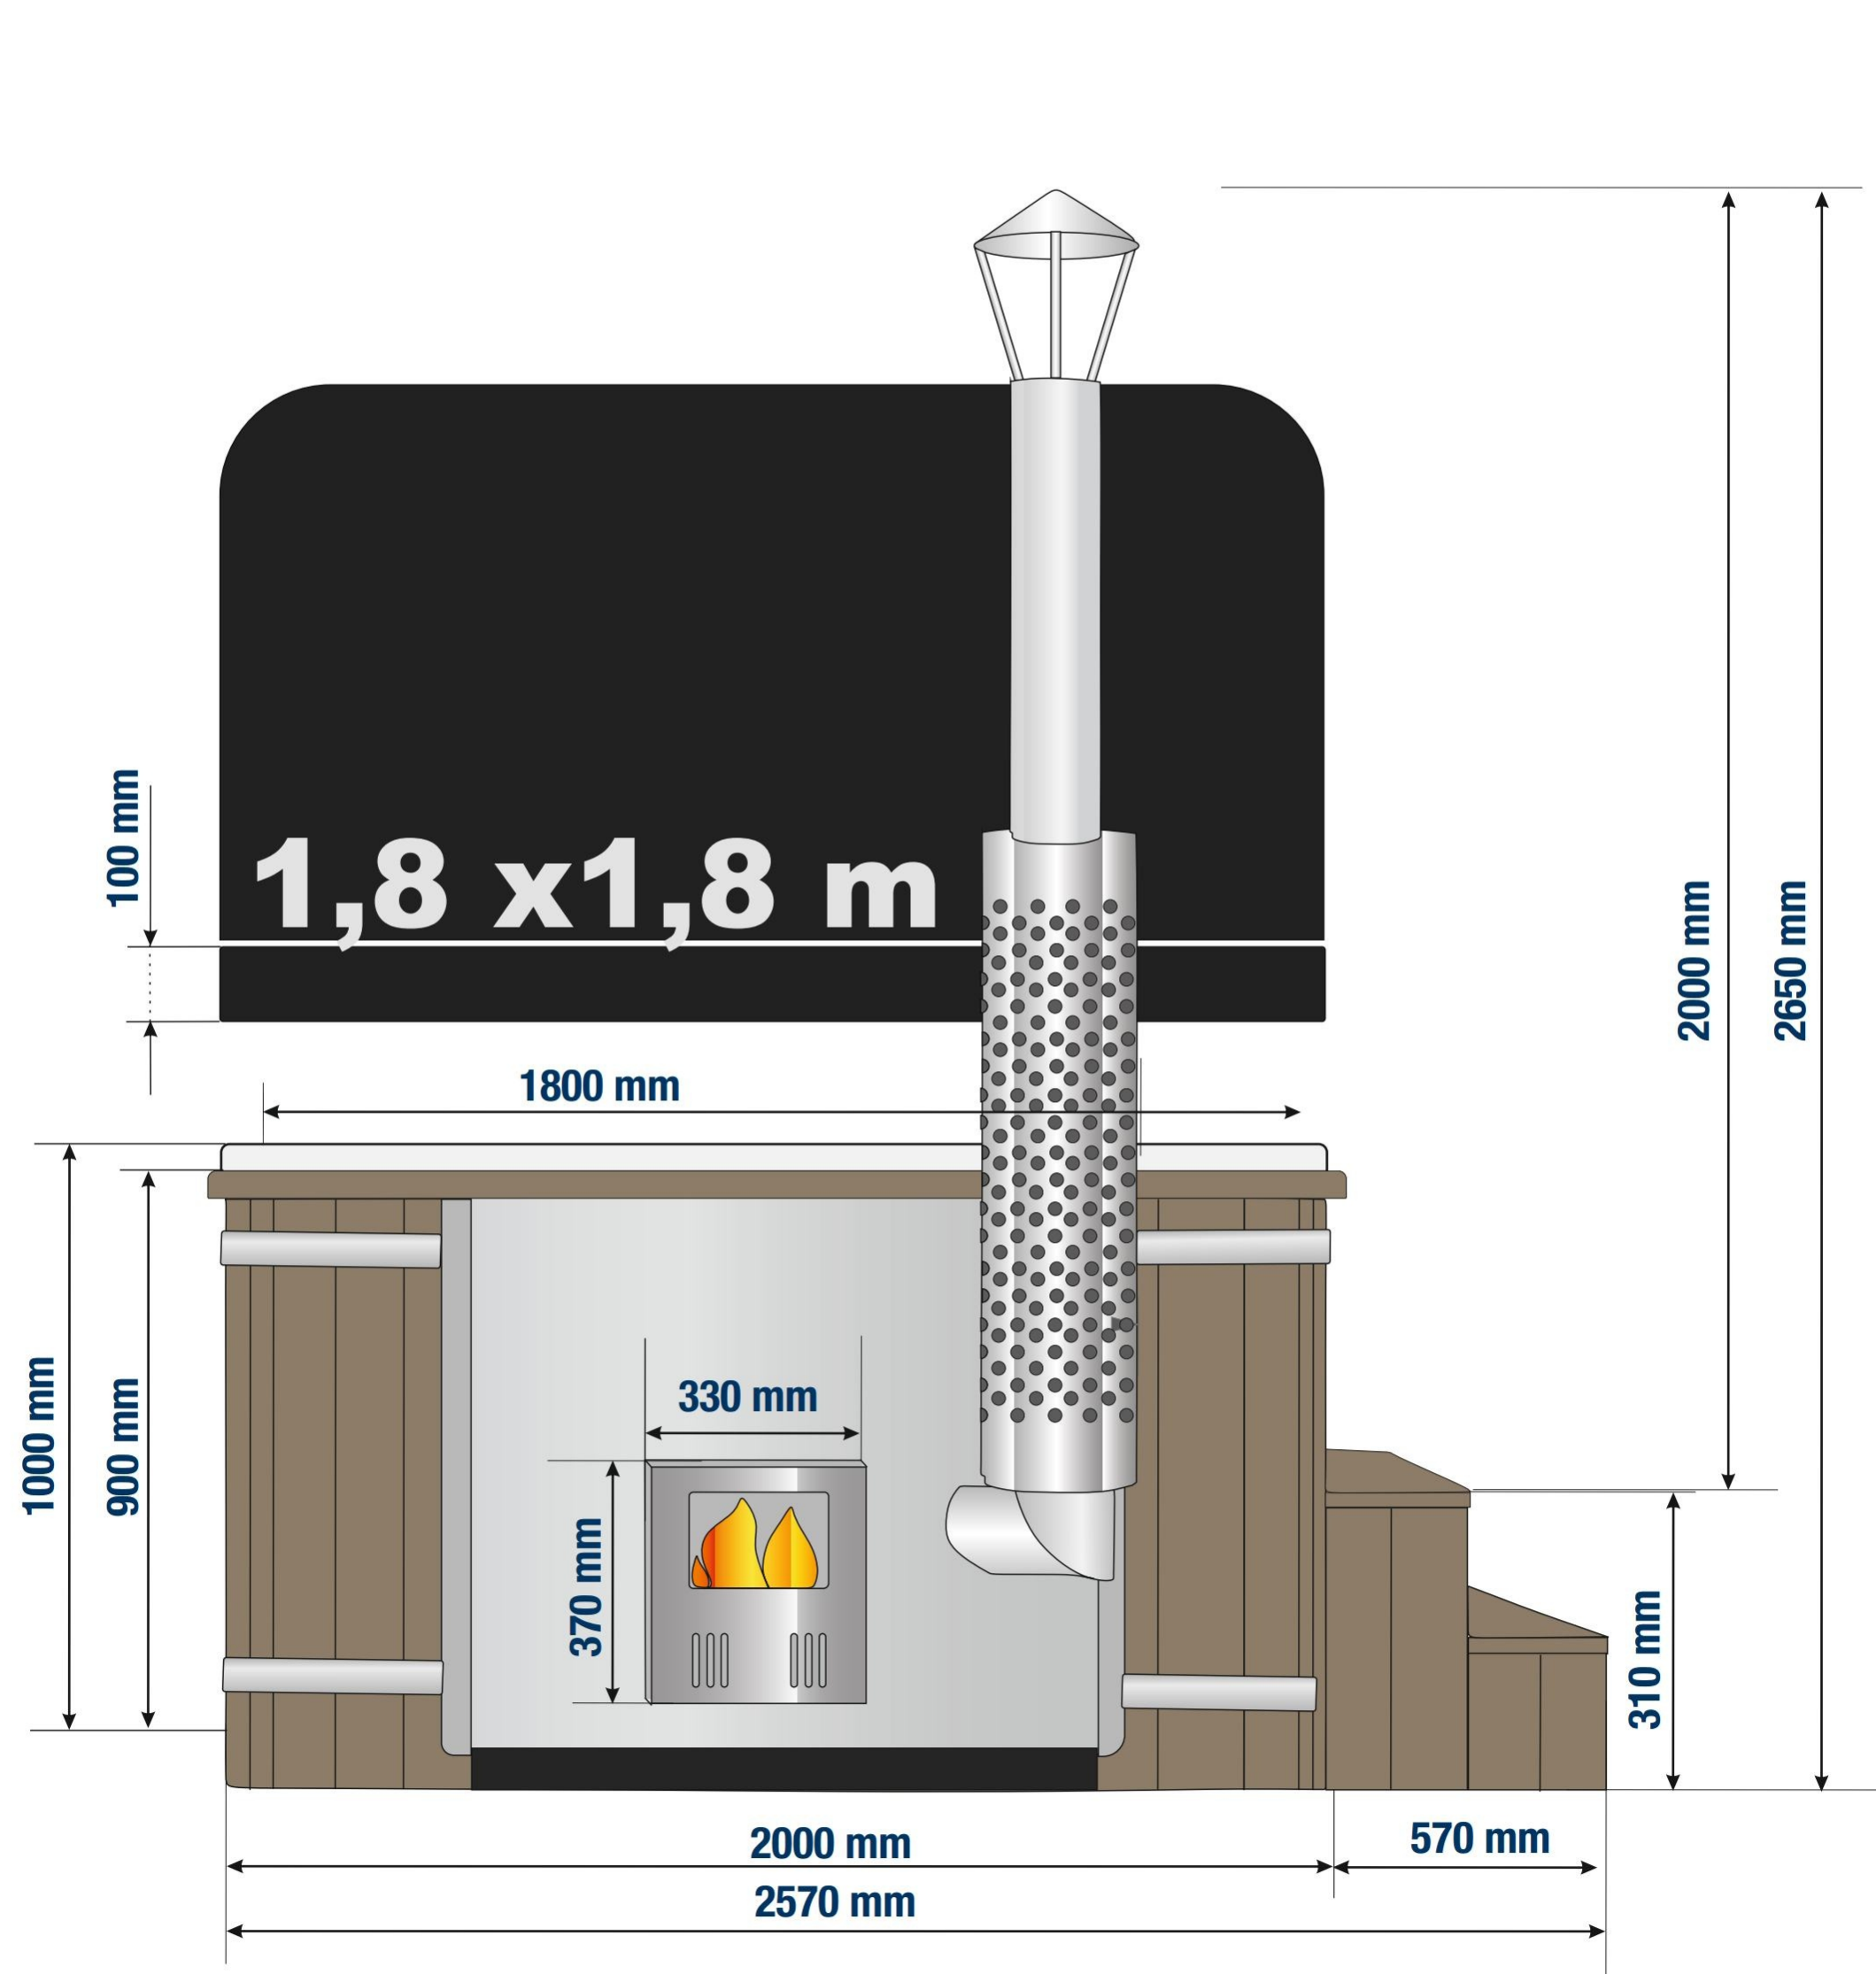

Rysunek techniczny

Balia ogrodowa 180x180 cm z piecem wewnętrznym

3500

Pojemność bali z piecem wewnętrznym: 1700 l

Waga: 240 kg

Głębokość wewnątrz: 880 mm

Głębokość siedziska: 450 mm

Głębokość siedziska nad piecem: 280 mm