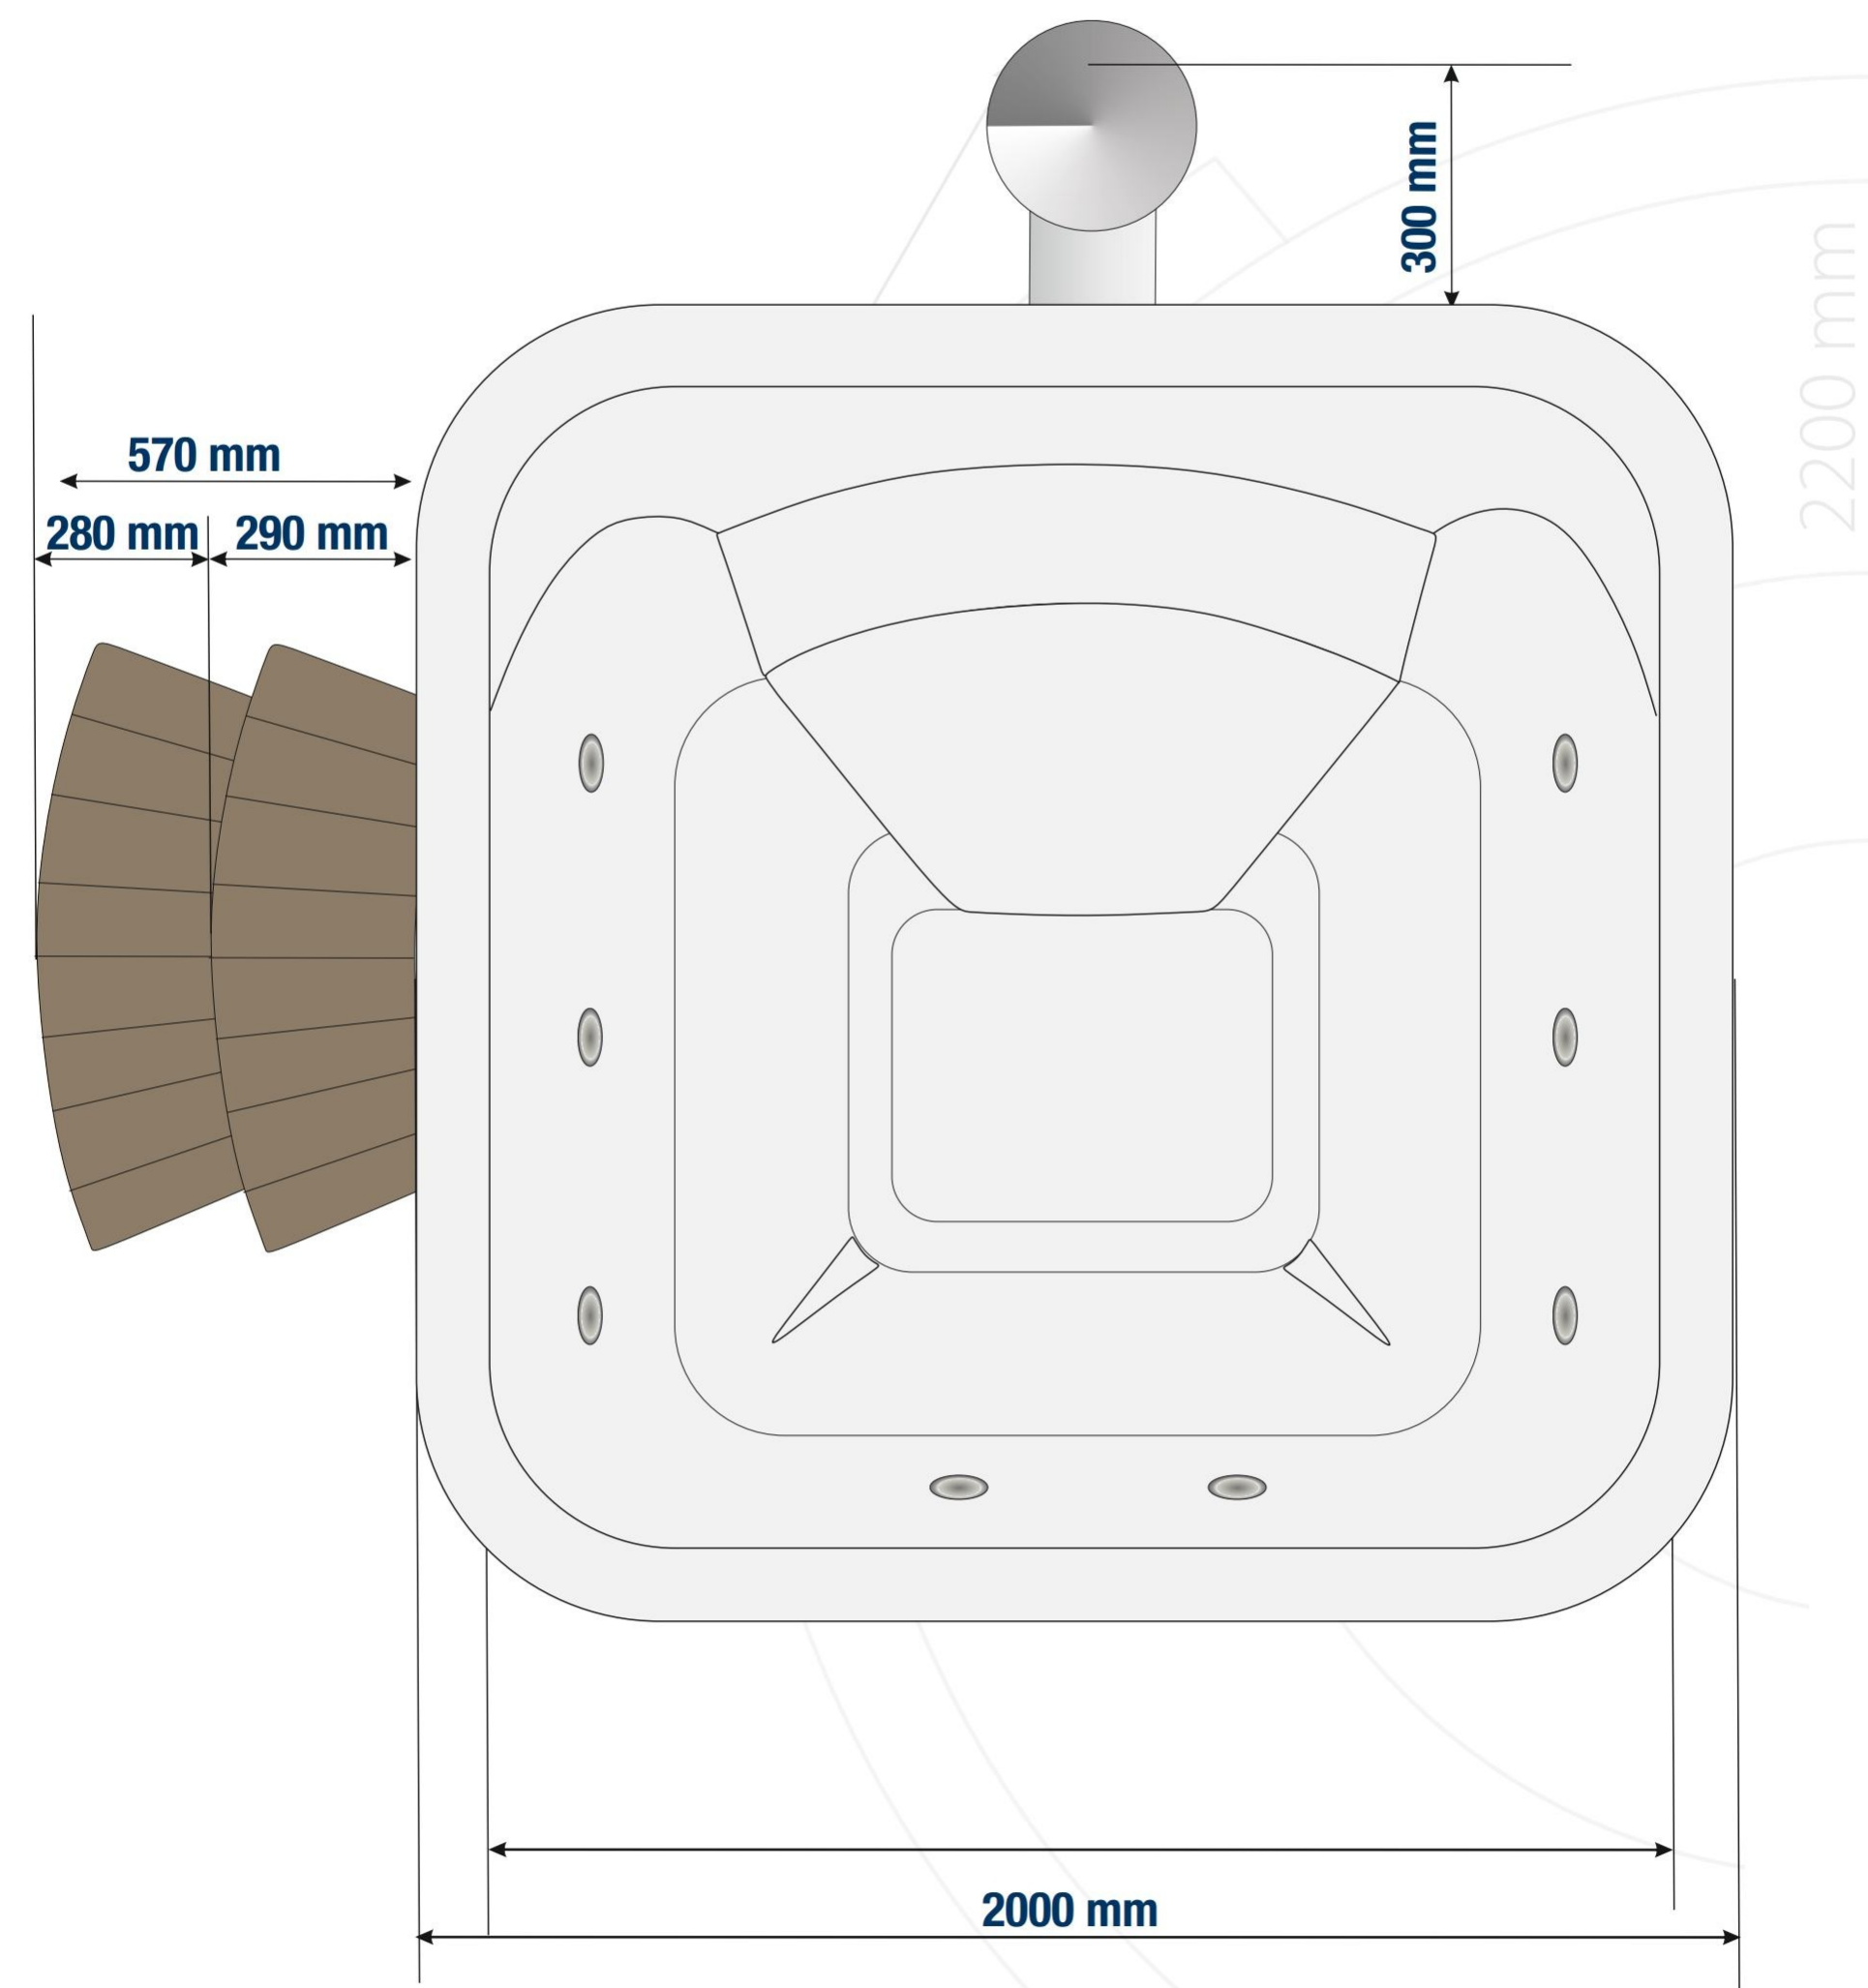

Rysunek techniczny

Balia ogrodowa 180x180 cm z piecem wewnętrznym

3500

Pojemność bali z piecem wewnętrznym: 1700 l

Waga: 240 kg

Głębokość wewnątrz: 880 mm

Głębokość siedziska: 450 mm

Głębokość siedziska nad piecem: 280 mm